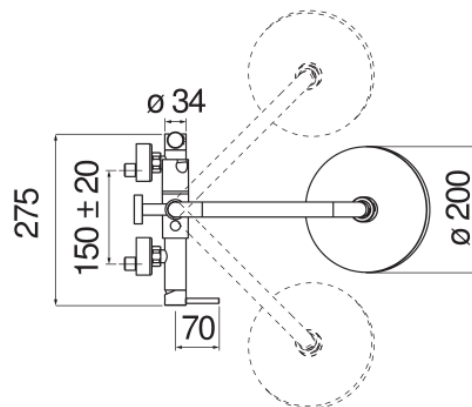

**SPECIFICHE**

Monocomando esterno

Chrome

Soffione a snodo  $\varnothing$  200 mm abs

Sistema anticalcare

Deviatore con ritorno automatico

Supporto doccetta scorrevole e orientabile

Doccetta monogetto e flessibile 150 cm

Limitatore di portata con freno al 50%

Imballo: 117 x 42 x 8,5 cm / 0,04177 m<sup>3</sup> / 6,06 kg

DIAGRAMMA DI PORTATA: ACQUA CALDA/FREDDA

DIAGRAMMA DI PORTATA: ACQUA MISCELATA