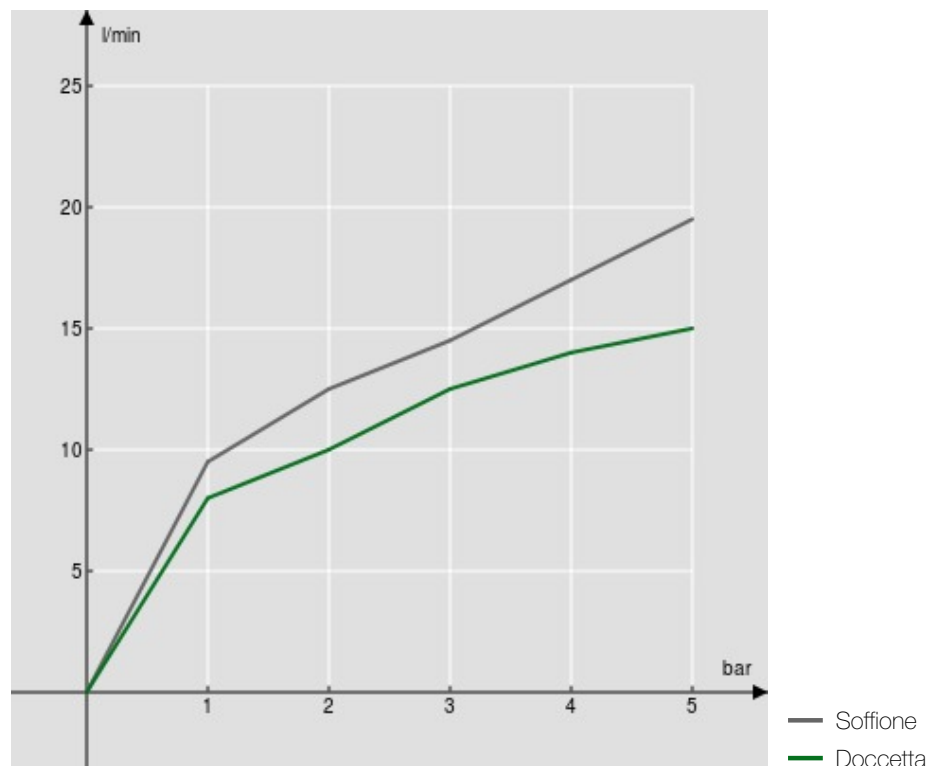

**SPECIFICHE**

Monocomando esterno

Chrome

Soffione a snodo  $\varnothing$  200 mm abs

Sistema anticalcare

Deviatore con ritorno automatico

Supporto doccetta scorrevole e orientabile

Doccetta monogetto e flessibile 150 cm

Limitatore di portata con freno al 50%

Imballo: 117 x 42 x 8,5 cm / 0,04177 m<sup>3</sup> / 6,06 kg

DIAGRAMMA DI PORTATA: ACQUA CALDA/FREDDA

DIAGRAMMA DI PORTATA: ACQUA MISCELATA