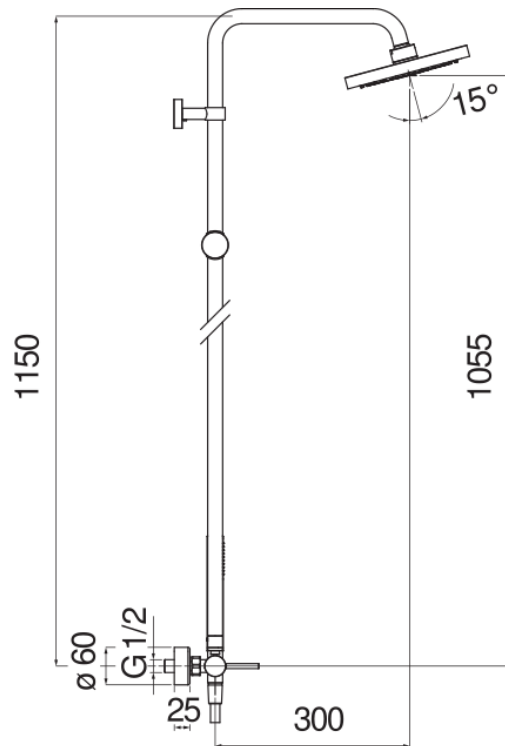

**SPECIFICHE**

Monocomando esterno

Chrome

Soffione a snodo  $\varnothing$  200 mm abs

Sistema anticalcare

Deviatore con ritorno automatico

Supporto doccetta scorrevole e orientabile

Doccetta monogetto e flessibile 150 cm

Limitatore di portata con freno al 50%

Imballo: 117 x 42 x 8,5 cm / 0,04177 m<sup>3</sup> / 6,06 kg

DIAGRAMMA DI PORTATA: ACQUA CALDA/FREDDA

DIAGRAMMA DI PORTATA: ACQUA MISCELATA